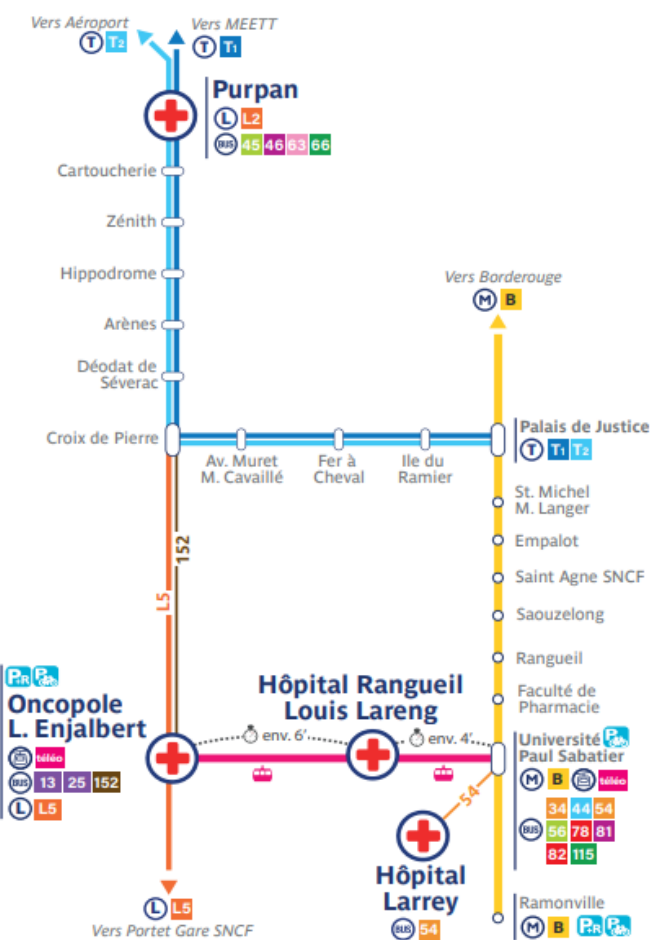

Accès aux sites du chu de Toulouse en transport en commun Tisseo

De Rangueil à Larrey :

- Téléo jusqu'à la station « Université Paul Sabatier »
- Bus n°54 jusqu'à la station « Hopital Larrey »

De Larrey à Rangueil :

- Bus n° 54 jusqu'à la station « Université Paul Sabatier »
- Téléo jusqu'à la Station « Hopital Rangueil Louis Lareng »

Purpan, Rangueil, Larrey, l'Oncopole sont accessibles en transports publics. Découvrez nos nombreuses solutions de mobilité qui vont vous faciliter le quotidien !

PURPAN

Le tram **T1 T2** vous dépose aux portes de l'Hôpital Purpan. Vous pouvez également y accéder en bus :

- **L2** relie le quartier des Arènes à Colomiers toutes les 10 minutes en heure de pointe,
- **BUS 45** depuis les quartiers Jeanne d'Arc, Amidonniers, St Cyprien, Patte d'Oie...
- **BUS 46** depuis Basso Cambo, Lardenne,
- **BUS 63** relie Tournefeuille au quartier Compans Caffarelli en passant par Colomiers,
- **BUS 66** depuis St Cyprien, Bourrasol, Casselardit.

LARREY

La ligne de **BUS 54** vous dépose devant l'Hôpital Larrey. Cette ligne de bus offre une correspondance avec la ligne de **M B** station Université Paul Sabatier.

ONCOPOLE

Vous disposez désormais d'un nouveau pôle d'échanges multimodal :