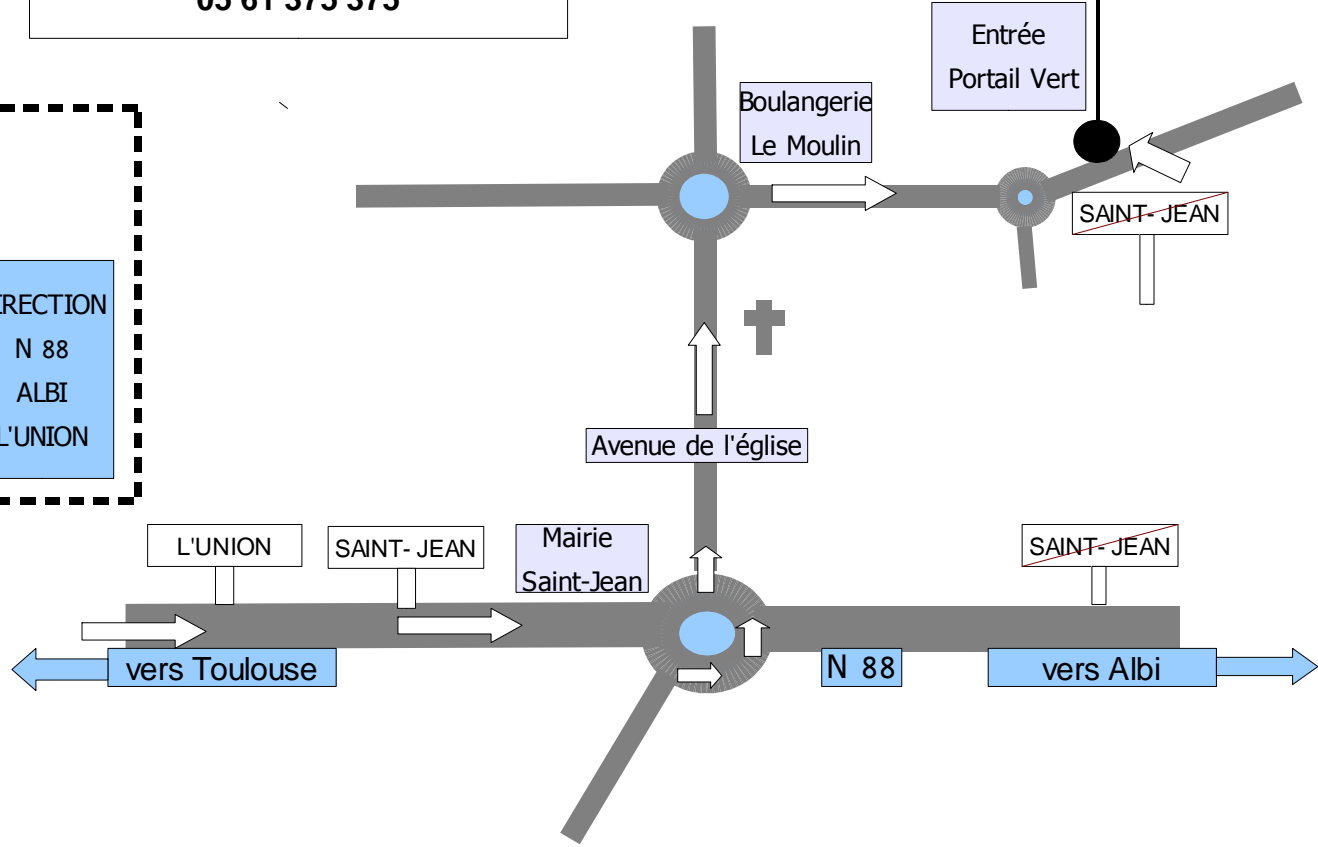

DOMAINE DE PREISSAC
2 chemin du clos du loup
31 180 CASTELMAUROU
contact@domainedepreissac.fr
05 61 375 375

DIRECTION
N 88
ALBI
L'UNION

PLAN D'ACCES DOMAINE DE PREISSAC