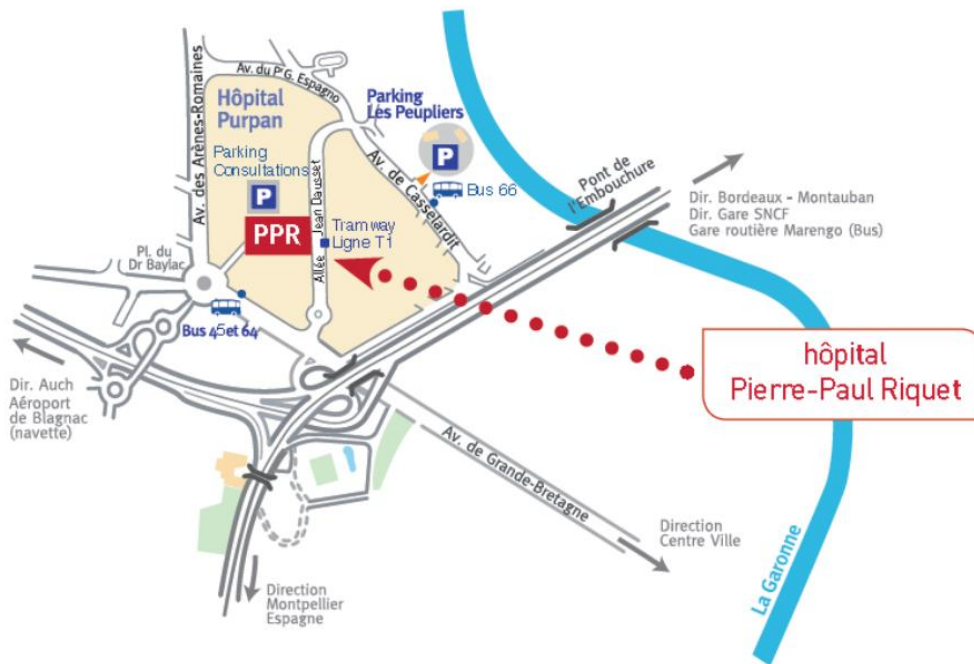

ORGANISATION

Pr Nicolas Sans – Imagerie CHU Purpan – Toulouse
Dr Laurent Zabraniecki – Rhumatologie CHU Purpan - Toulouse

PROGRAMME

08h00-08h30	<i>Accueil des participants</i>
08h40-09h15	IRM : diagnostic différentiel des spondylarthrites ankylosantes. Dr Adeline RUYSEN WITRAND - Rhumatologue - Hôpital Pierre Paul Riquet - Toulouse
09h15-09h45	Imagerie des douleurs lombaires et fessières Dr Benjamin DALLAUDIERE – Hôpital Pellegrin - Bordeaux
09h45-10h15	<i>Pause Café, Visite des stands d'exposition</i>
10h15-11h00	Mise au point sur les infiltrations Dr Franck LAPEGUE - Hôpital Pierre Paul Riquet - Toulouse
11h00-12h00	QUIZ sur des dossiers radio-cliniques
12h00-12h30	Douleurs projetées lombo-fessières Dr Virginie PECOURNEAU – Hôpital Pierre Paul Riquet - Toulouse
12h30-14h30	<i>Déjeuner – Visite des stands d'exposition</i>
14h30-15h00	Conférence culturelle Dr F PILLARD – Hôpital Pierre Paul Riquet – Toulouse et Nathalie MAUCLAIR Championne Française de Trail –
15h00-15h30	Résultat du QUIZ

Avec la participation de nos partenaires de l'industrie pharmaceutique et industrielle

COMMENT S'Y RENDRE ?

Situation

Sur le périphérique **sortie n°29** « hôpital Purpan ».

43°36'35.7"N 1°24'06.3"E

Ligne de tramway

Accès direct tramway **ligne T1** à destination d'Aeroconstellation ou Palais de justice **Arrêt Purpan**

Plusieurs lignes de bus desservent 6 arrêts situés à proximité du site de Purpan :

- l'arrêt « Pelletier Purpan », à proximité de la place Baylac, est desservi par les bus n° **45 et 46**
- les arrêts « hôpital Purpan » et « Chardonnet », avenue de Grande-Bretagne, sont desservis par les bus n° **45 et 64**
- les arrêts « hôpital des Enfants », « Gériatrie » et « Garonne », avenue de Casselardit, sont desservis par le bus n° **66**.